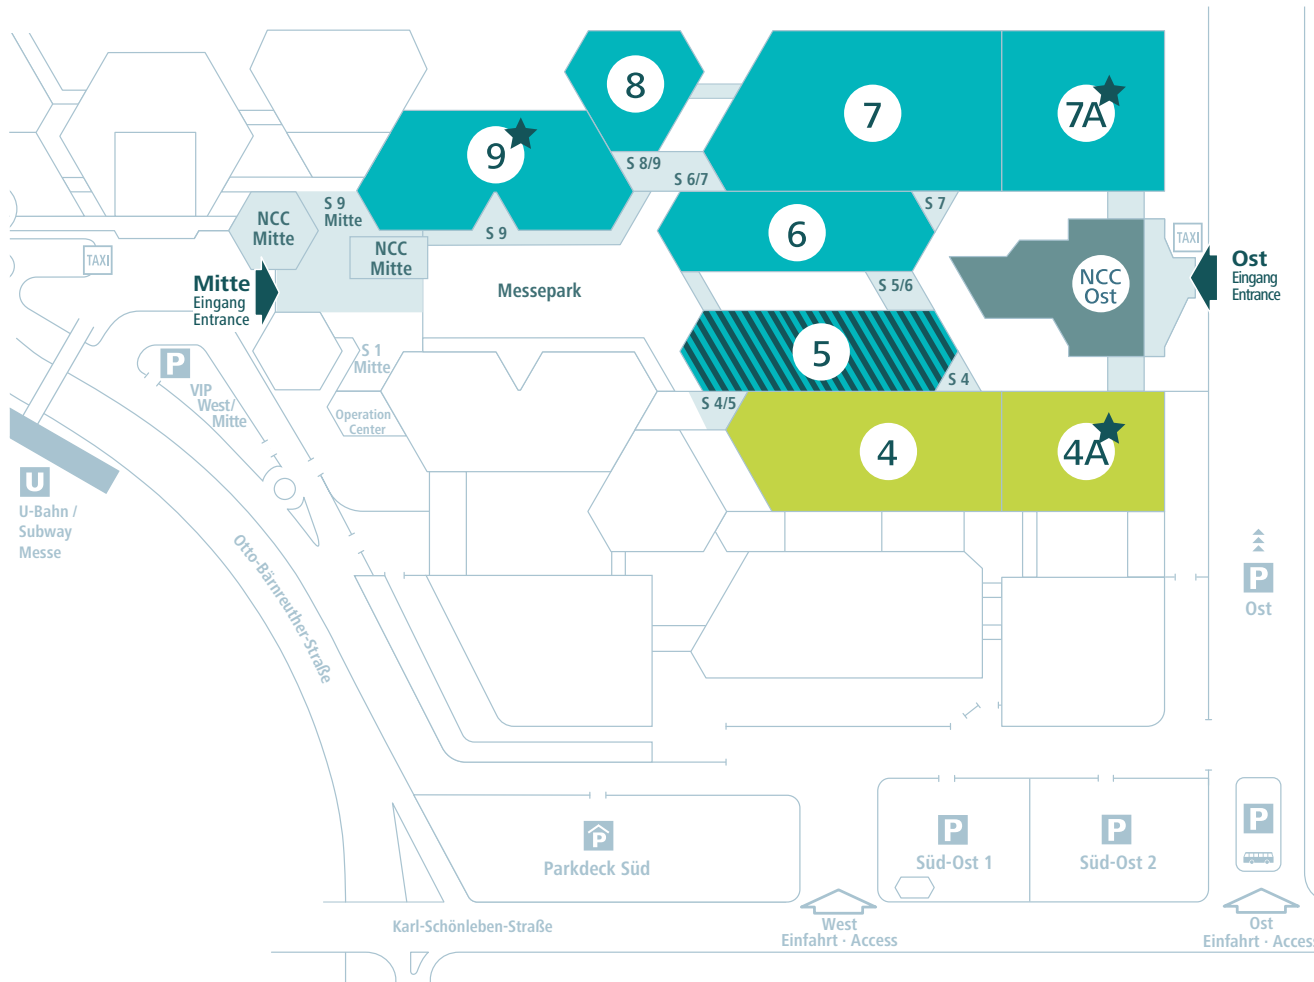

CHILLVENTA

HALLENÜBERSICHT | HALL LAYOUT

- Kältetechnik (Komponenten, Produkte, Anlagen und Systeme), Isoliertechnik
 Refrigeration (components, products, plants and systems), insulation

- MSR-Technik | CGI/Automation